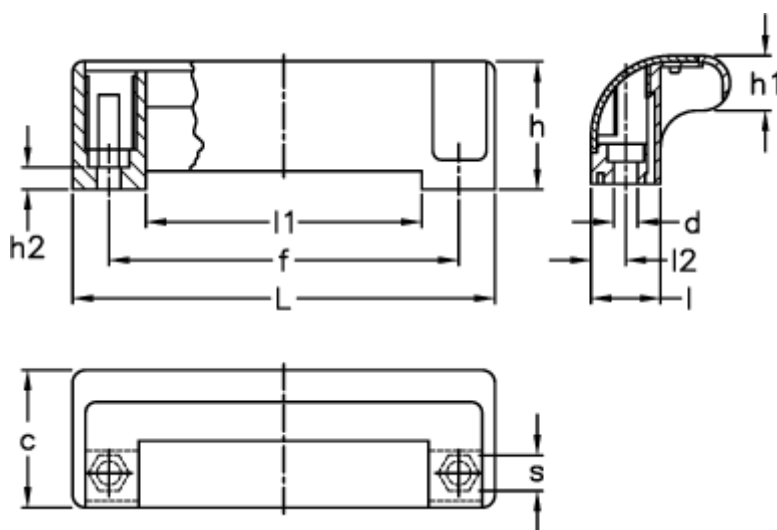

Varenummer: 2304138511  
Beskrivelse: E+G Gribeliste  
M.990/115 EH-6 sort/sort

## Mål

c = 37.5	l1 = 75.5
d = 6.5	l2 = 9.5
f = 95,5 +/-0,5	s = 10
h = 35	
h1 = 15	
h2 = 6	
l = 19	
L = 115	